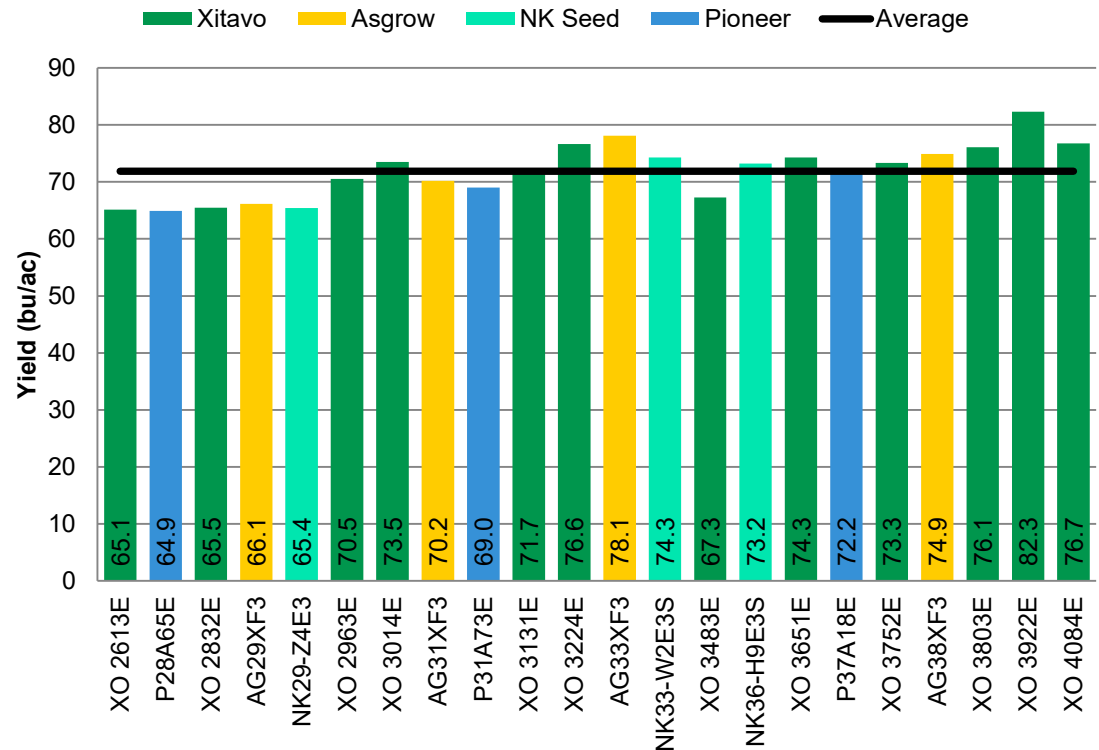

Seed Done Right.

Xitavo™
Soybean Seed

Distributed by BASF

Atlanta, IL - Small Plot

2023 Yield Results

Seed Agronomist:
Greg Ury
217-204-2226

Agronomic Solutions Advisor:
Jared Brown
217-671-7665
jared.brown@basf.com

County: Logan Prev Crop: Corn
Planting Date: 5/18/2023 Irrigated: No
Harvest Date: 10/10/2023 Seeding Rate: 140000
Tillage: Conventional Rows/Plot: 4
Soil Texture: Silt Loam Row Spacing: 30

Brand	Variety	RM	Tech	Yield	% Avg
Xitavo	XO 2613E	2.6	Enlist E3	65.1	91%
Pioneer	P28A65E	2.8	Enlist E3	64.9	90%
Xitavo	XO 2832E	2.8	Enlist E3	65.5	91%
Asgrow	AG29XF3	2.9	XF	66.1	92%
NK Seed	NK29-Z4E3	2.9	Enlist E3	65.4	91%
Xitavo	XO 2963E	2.9	Enlist E3	70.5	98%
Xitavo	XO 3014E	3.0	Enlist E3	73.5	102%
Asgrow	AG31XF3	3.1	XF	70.2	98%
Pioneer	P31A73E	3.1	Enlist E3	69.0	96%
Xitavo	XO 3131E	3.1	Enlist E3	71.7	100%
Xitavo	XO 3224E	3.2	Enlist E3	76.6	107%
Asgrow	AG33XF3	3.3	XF	78.1	109%
NK Seed	NK33-W2E3S	3.3	Enlist E3	74.3	103%
Xitavo	XO 3483E	3.4	Enlist E3	67.3	94%
NK Seed	NK36-H9E3S	3.6	Enlist E3	73.2	102%
Xitavo	XO 3651E	3.6	Enlist E3	74.3	103%
Pioneer	P37A18E	3.7	Enlist E3	72.2	100%
Xitavo	XO 3752E	3.7	Enlist E3	73.3	102%
Asgrow	AG38XF3	3.8	XF	74.9	104%
Xitavo	XO 3803E	3.8	Enlist E3	76.1	106%
Xitavo	XO 3922E	3.9	Enlist E3	82.3	115%
Xitavo	XO 4084E	4.0	Enlist E3	76.7	107%
Average				71.9	