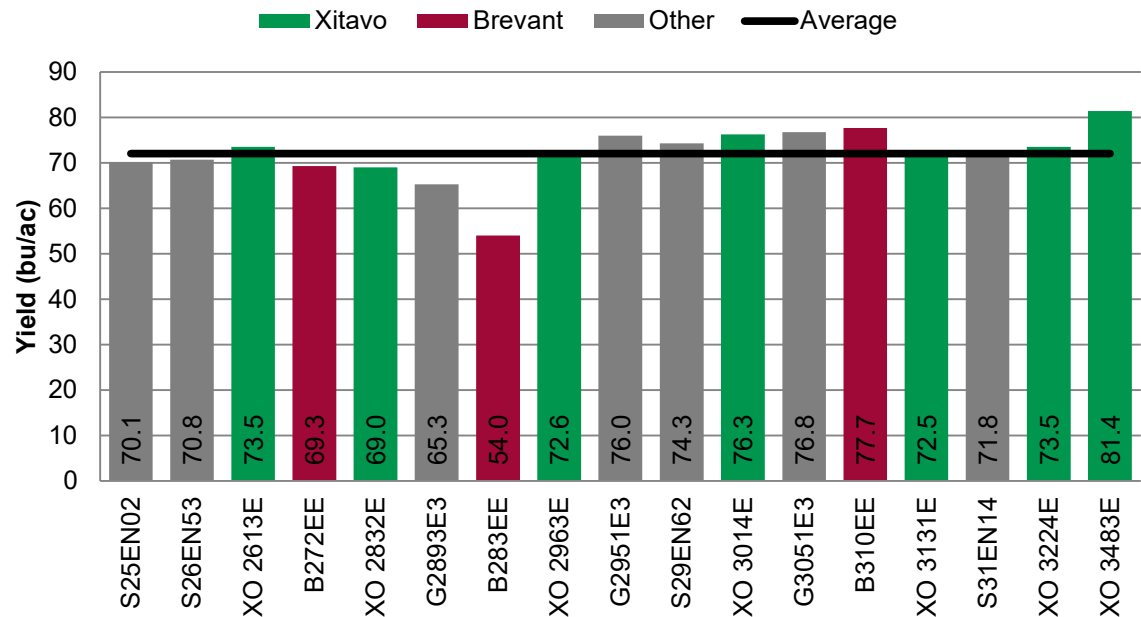

Seed Done Right.

Xitavo™
Soybean Seed

Distributed by BASF

Dwight, IL - Strip Trial

2023 Yield Results

Seed Agronomist:
Greg Ury
217-204-2226

Agronomic Solutions Advisor:
Todd Taylor
309-369-1540
todd.taylor@basf.com

County: Livingston Prev Crop: Corn
Planting Date: 5/5/2023 Irrigated: No
Harvest Date: 10/2/2023 Seeding Rate: 155000
Tillage: Conventional Rows/Plot: 12
Soil Texture: Silty Clay Loam Row Spacing: 15

Brand	Variety	RM	Tech	Yield	% Avg
Dyna-Gro	S25EN02	2.5	Enlist E3	70.1	97%
Dyna-Gro	S26EN53	2.6	Enlist E3	70.8	98%
Xitavo	XO 2613E	2.6	Enlist E3	73.5	102%
Brevant	B272EE	2.7	Enlist E3	69.3	96%
Xitavo	XO 2832E	2.8	Enlist E3	69.0	96%
AgriGold	G2893E3	2.8	Enlist E3	65.3	91%
Brevant	B283EE	2.8	Enlist E3	54.0	75%
Xitavo	XO 2963E	2.9	Enlist E3	72.6	101%
AgriGold	G2951E3	2.9	Enlist E3	76.0	105%
Dyna-Gro	S29EN62	2.9	Enlist E3	74.3	103%
Xitavo	XO 3014E	3.0	Enlist E3	76.3	106%
AgriGold	G3051E3	3.0	Enlist E3	76.8	107%
Brevant	B310EE	3.1	Enlist E3	77.7	108%
Xitavo	XO 3131E	3.1	Enlist E3	72.5	101%
Dyna-Gro	S31EN14	3.1	Enlist E3	71.8	100%
Xitavo	XO 3224E	3.2	Enlist E3	73.5	102%
Xitavo	XO 3483E	3.4	Enlist E3	81.4	113%
Average				72.1	