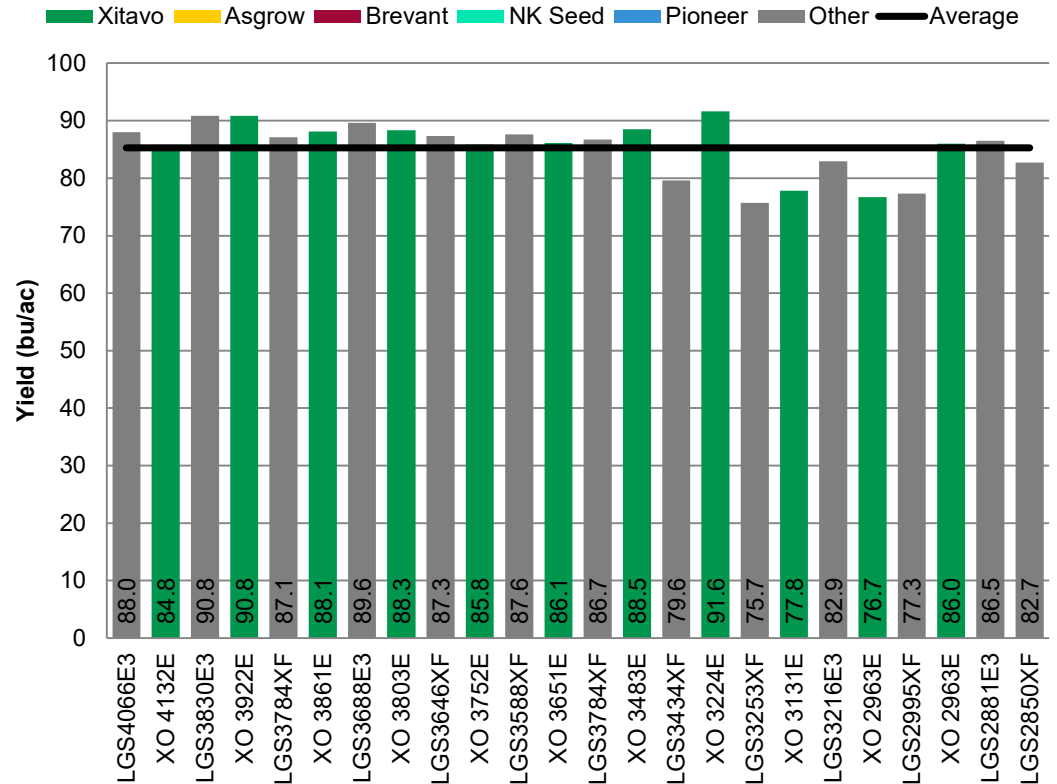

Seed Done Right.

Xitavo™
Soybean Seed

Distributed by BASF

Mc Lean, IL - Strip Trial

2023 Yield Results

Seed Agronomist:
Greg Ury
217-204-2226

Agronomic Solutions Advisor:
Jared Brown
217-671-7665
jared.brown@basf.com

County: Mc Lean Prev Crop: Corn
Planting Date: 4/11/2023 Irrigated: No
Harvest Date: 10/12/2023 Seeding Rate: 130000
Tillage: Conventional Rows/Plot: 23
Soil Texture: Silt Loam Row Spacing: 15

Brand	Variety	RM	Tech	Yield	% Avg
LG Seeds	LGS4066E3	4.0	Enlist E3	88.0	103%
Xitavo	XO 4132E	4.1	Enlist E3	84.8	99%
LG Seeds	LGS3830E3	3.8	Enlist E3	90.8	106%
Xitavo	XO 3922E	3.9	Enlist E3	90.8	106%
LG Seeds	LGS3784XF	3.7	XF	87.1	102%
Xitavo	XO 3861E	3.8	Enlist E3	88.1	103%
LG Seeds	LGS3688E3	3.6	Enlist E3	89.6	105%
Xitavo	XO 3803E	3.8	Enlist E3	88.3	104%
LG Seeds	LGS3646XF	3.6	XF	87.3	102%
Xitavo	XO 3752E	3.7	Enlist E3	85.8	101%
LG Seeds	LGS3588XF	3.5	XF	87.6	103%
Xitavo	XO 3651E	3.6	Enlist E3	86.1	101%
LG Seeds	LGS3784XF	3.7	XF	86.7	102%
Xitavo	XO 3483E	3.4	Enlist E3	88.5	104%
LG Seeds	LGS3434XF	3.4	XF	79.6	93%
Xitavo	XO 3224E	3.2	Enlist E3	91.6	107%
LG Seeds	LGS3253XF	3.2	XF	75.7	89%
Xitavo	XO 3131E	3.1	Enlist E3	77.8	91%
LG Seeds	LGS3216E3	3.2	Enlist E3	82.9	97%
Xitavo	XO 2963E	2.9	Enlist E3	76.7	90%
LG Seeds	LGS2995XF	2.9	XF	77.3	91%
Xitavo	XO 2963E	2.9	Enlist E3	86.0	101%
LG Seeds	LGS2881E3	2.8	Enlist E3	86.5	101%
LG Seeds	LGS2850XF	2.8	XF	82.7	97%
Average				85.3	