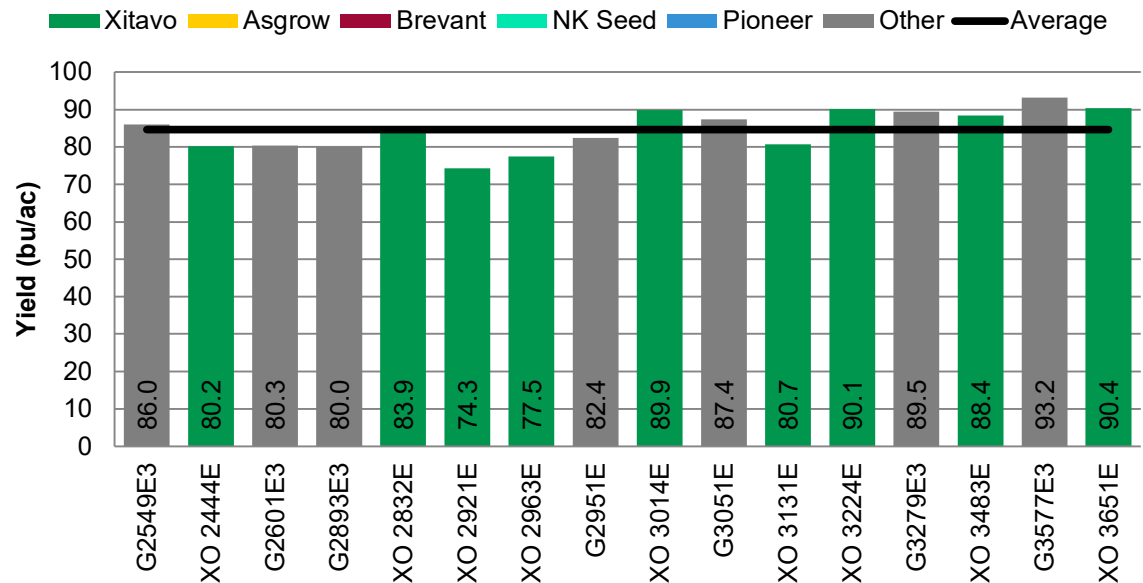

Seed Done Right.

Xitavo™
Soybean Seed

Distributed by BASF

Cambridge, IL - Strip Trial

2023 Yield Results

Seed Agronomist:
Greg Ury
217-204-2226

Agronomic Solutions Advisor:
Rodney Phelps
309-299-6249
rodney.dale.phelps@basf.com

County: Henry Prev Crop: Corn
Planting Date: 4/28/2023 Irrigated: No
Harvest Date: 10/3/2023 Seeding Rate: 140000
Tillage: Conventional Rows/Plot: 8
Soil Texture: Silty Clay Loam Row Spacing: 30

Brand	Variety	RM	Tech	Yield	% Avg
AgriGold	G2549E3	2.5	Enlist E3	86.0	102%
Xitavo	XO 2444E	2.4	Enlist E3	80.2	95%
AgriGold	G2601E3	2.6	Enlist E3	80.3	95%
AgriGold	G2893E3	2.8	Enlist E3	80.0	95%
Xitavo	XO 2832E	2.8	Enlist E3	83.9	99%
Xitavo	XO 2921E	2.9	Enlist E3	74.3	88%
Xitavo	XO 2963E	2.9	Enlist E3	77.5	92%
AgriGold	G2951E	2.9	Enlist E3	82.4	97%
Xitavo	XO 3014E	3.0	Enlist E3	89.9	106%
AgriGold	G3051E	3.0	Enlist E3	87.4	103%
Xitavo	XO 3131E	3.1	Enlist E3	80.7	95%
Xitavo	XO 3224E	3.2	Enlist E3	90.1	106%
AgriGold	G3279E3	3.2	Enlist E3	89.5	106%
Xitavo	XO 3483E	3.4	Enlist E3	88.4	104%
AgriGold	G3577E3	3.5	Enlist E3	93.2	110%
Xitavo	XO 3651E	3.6	Enlist E3	90.4	107%
Average				84.6	