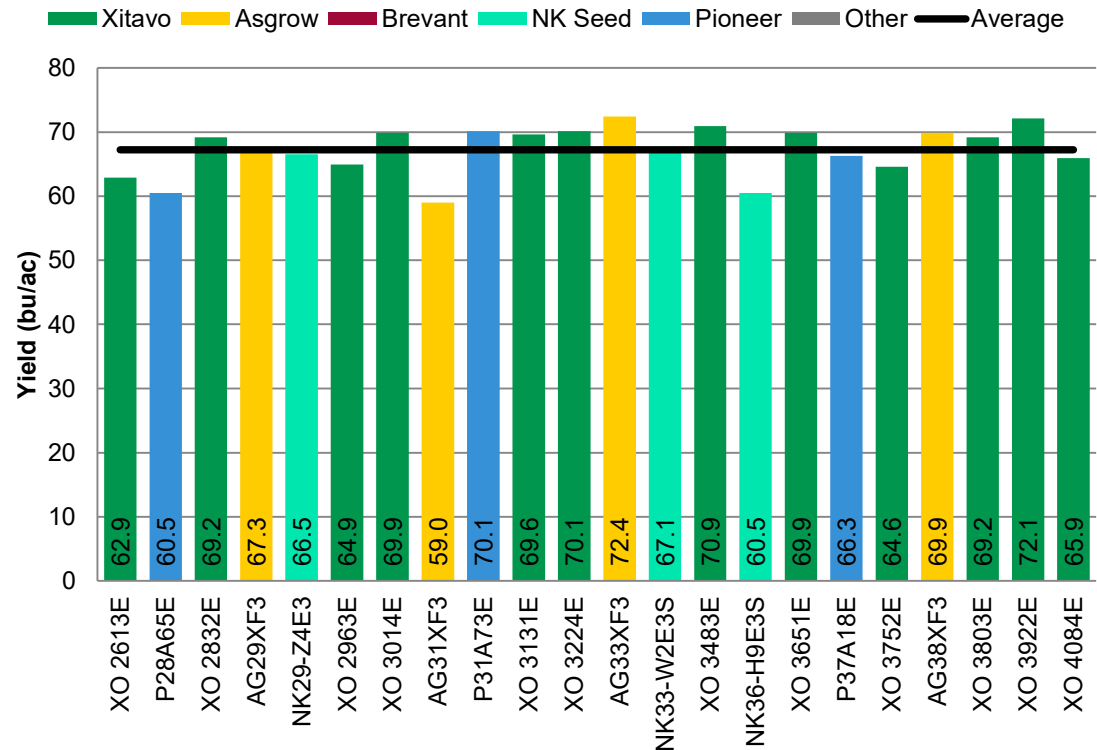

## 2023 Yield Results

Seed Agronomist:  
Greg Ury  
217-204-2226

Agronomic Solutions Advisor:  
**Rodney Phelps**  
309-299-6249  
rodney.dale.phelps@basf.com

County: Warren      Prev Crop: Corn  
Planting Date: 5/19/2023      Irrigated: No  
Harvest Date: 10/8/2023      Seeding Rate: 140000  
Tillage: Conventional      Rows/Plot: 4  
Soil Texture: Silt Loam      Row Spacing: 30

Brand	Variety	RM	Tech	Yield	% Avg
Xitavo	XO 2613E	2.6	Enlist E3	62.9	94%
Pioneer	P28A65E	2.8	Enlist E3	60.5	90%
Xitavo	XO 2832E	2.8	Enlist E3	69.2	103%
Asgrow	AG29XF3	2.9	XF	67.3	100%
NK Seed	NK29-Z4E3	2.9	Enlist E3	66.5	99%
Xitavo	XO 2963E	2.9	Enlist E3	64.9	97%
Xitavo	XO 3014E	3.0	Enlist E3	69.9	104%
Asgrow	AG31XF3	3.1	XF	59.0	88%
Pioneer	P31A73E	3.1	Enlist E3	70.1	104%
Xitavo	XO 3131E	3.1	Enlist E3	69.6	104%
Xitavo	XO 3224E	3.2	Enlist E3	70.1	104%
Asgrow	AG33XF3	3.3	XF	72.4	108%
NK Seed	NK33-W2E3S	3.3	Enlist E3	67.1	100%
Xitavo	XO 3483E	3.4	Enlist E3	70.9	105%
NK Seed	NK36-H9E3S	3.6	Enlist E3	60.5	90%
Xitavo	XO 3651E	3.6	Enlist E3	69.9	104%
Pioneer	P37A18E	3.7	Enlist E3	66.3	99%
Xitavo	XO 3752E	3.7	Enlist E3	64.6	96%
Asgrow	AG38XF3	3.8	XF	69.9	104%
Xitavo	XO 3803E	3.8	Enlist E3	69.2	103%
Xitavo	XO 3922E	3.9	Enlist E3	72.1	107%
Xitavo	XO 4084E	4.0	Enlist E3	65.9	98%
<b>Average</b>				<b>67.2</b>	